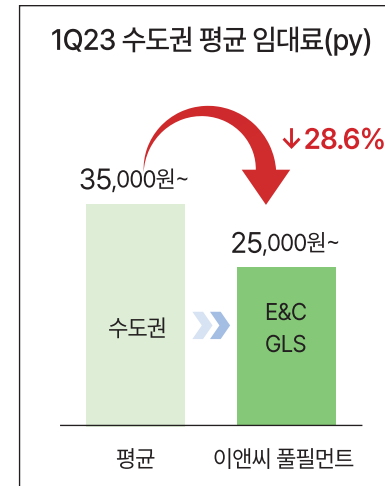

물류에 대한 열정, 고객에 대한 헌신

고객사의 물류가 기업경영의 핵심 경쟁력이 될 수 있는 디지털 물류전문 파트너가 되겠습니다.

- 실시간 업데이트 되는 재고 현황
- 매끄럽게 연결되어 흘러가는 주문서
- 한눈에 파악되는 배송 서비스

셀러 제공 서비스

자체 물류센터를 운영하여 알뜰한 요금의 고품질 서비스를 제공합니다. 하루 약 5천 건의 택배를 처리하여 최저 택배비로 이용 가능합니다.