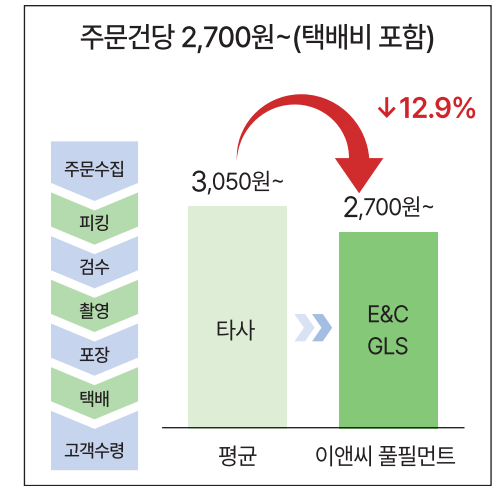

물류에 대한 열정, 고객에 대한 헌신

고객사의 물류가 기업경영의 핵심 경쟁력이 될 수 있는 디지털 물류전문 파트너가 되겠습니다.

- 실시간 업데이트 되는 재고 현황
- 매끄럽게 연결되어 흘러가는 주문서
- 한눈에 파악되는 배송 서비스

셀러 제공 서비스

자체 물류센터를 운영하여 알뜰한 요금의 고품질 서비스를 제공합니다. 하루 약 5천 건의 택배를 처리하여 최저 택배비로 이용 가능합니다.